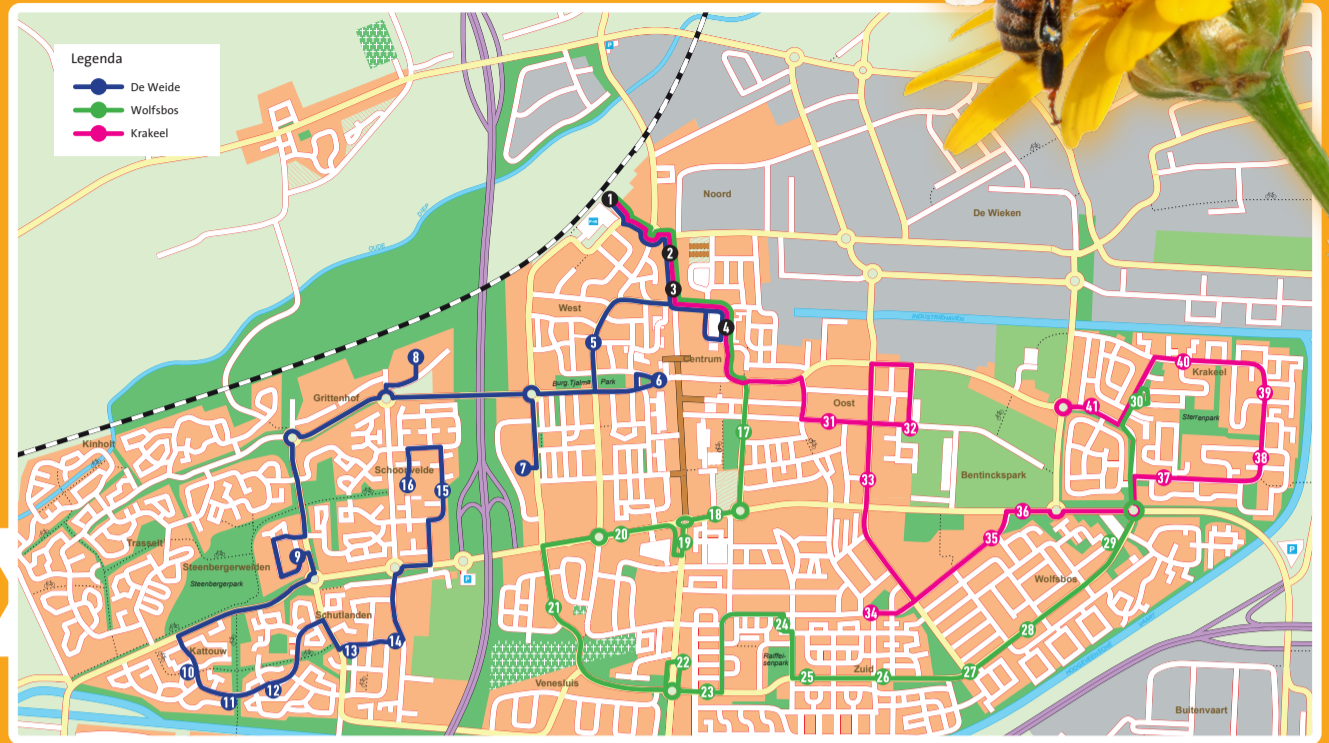

MEER INFORMATIE

U vindt meer informatie op www.debijhoogeveen.nl. Hebt u vragen, suggesties of klachten? Neem dan contact op met Taxi Dorenbos: 0593-200900 of debij@taxidorenbos.nl